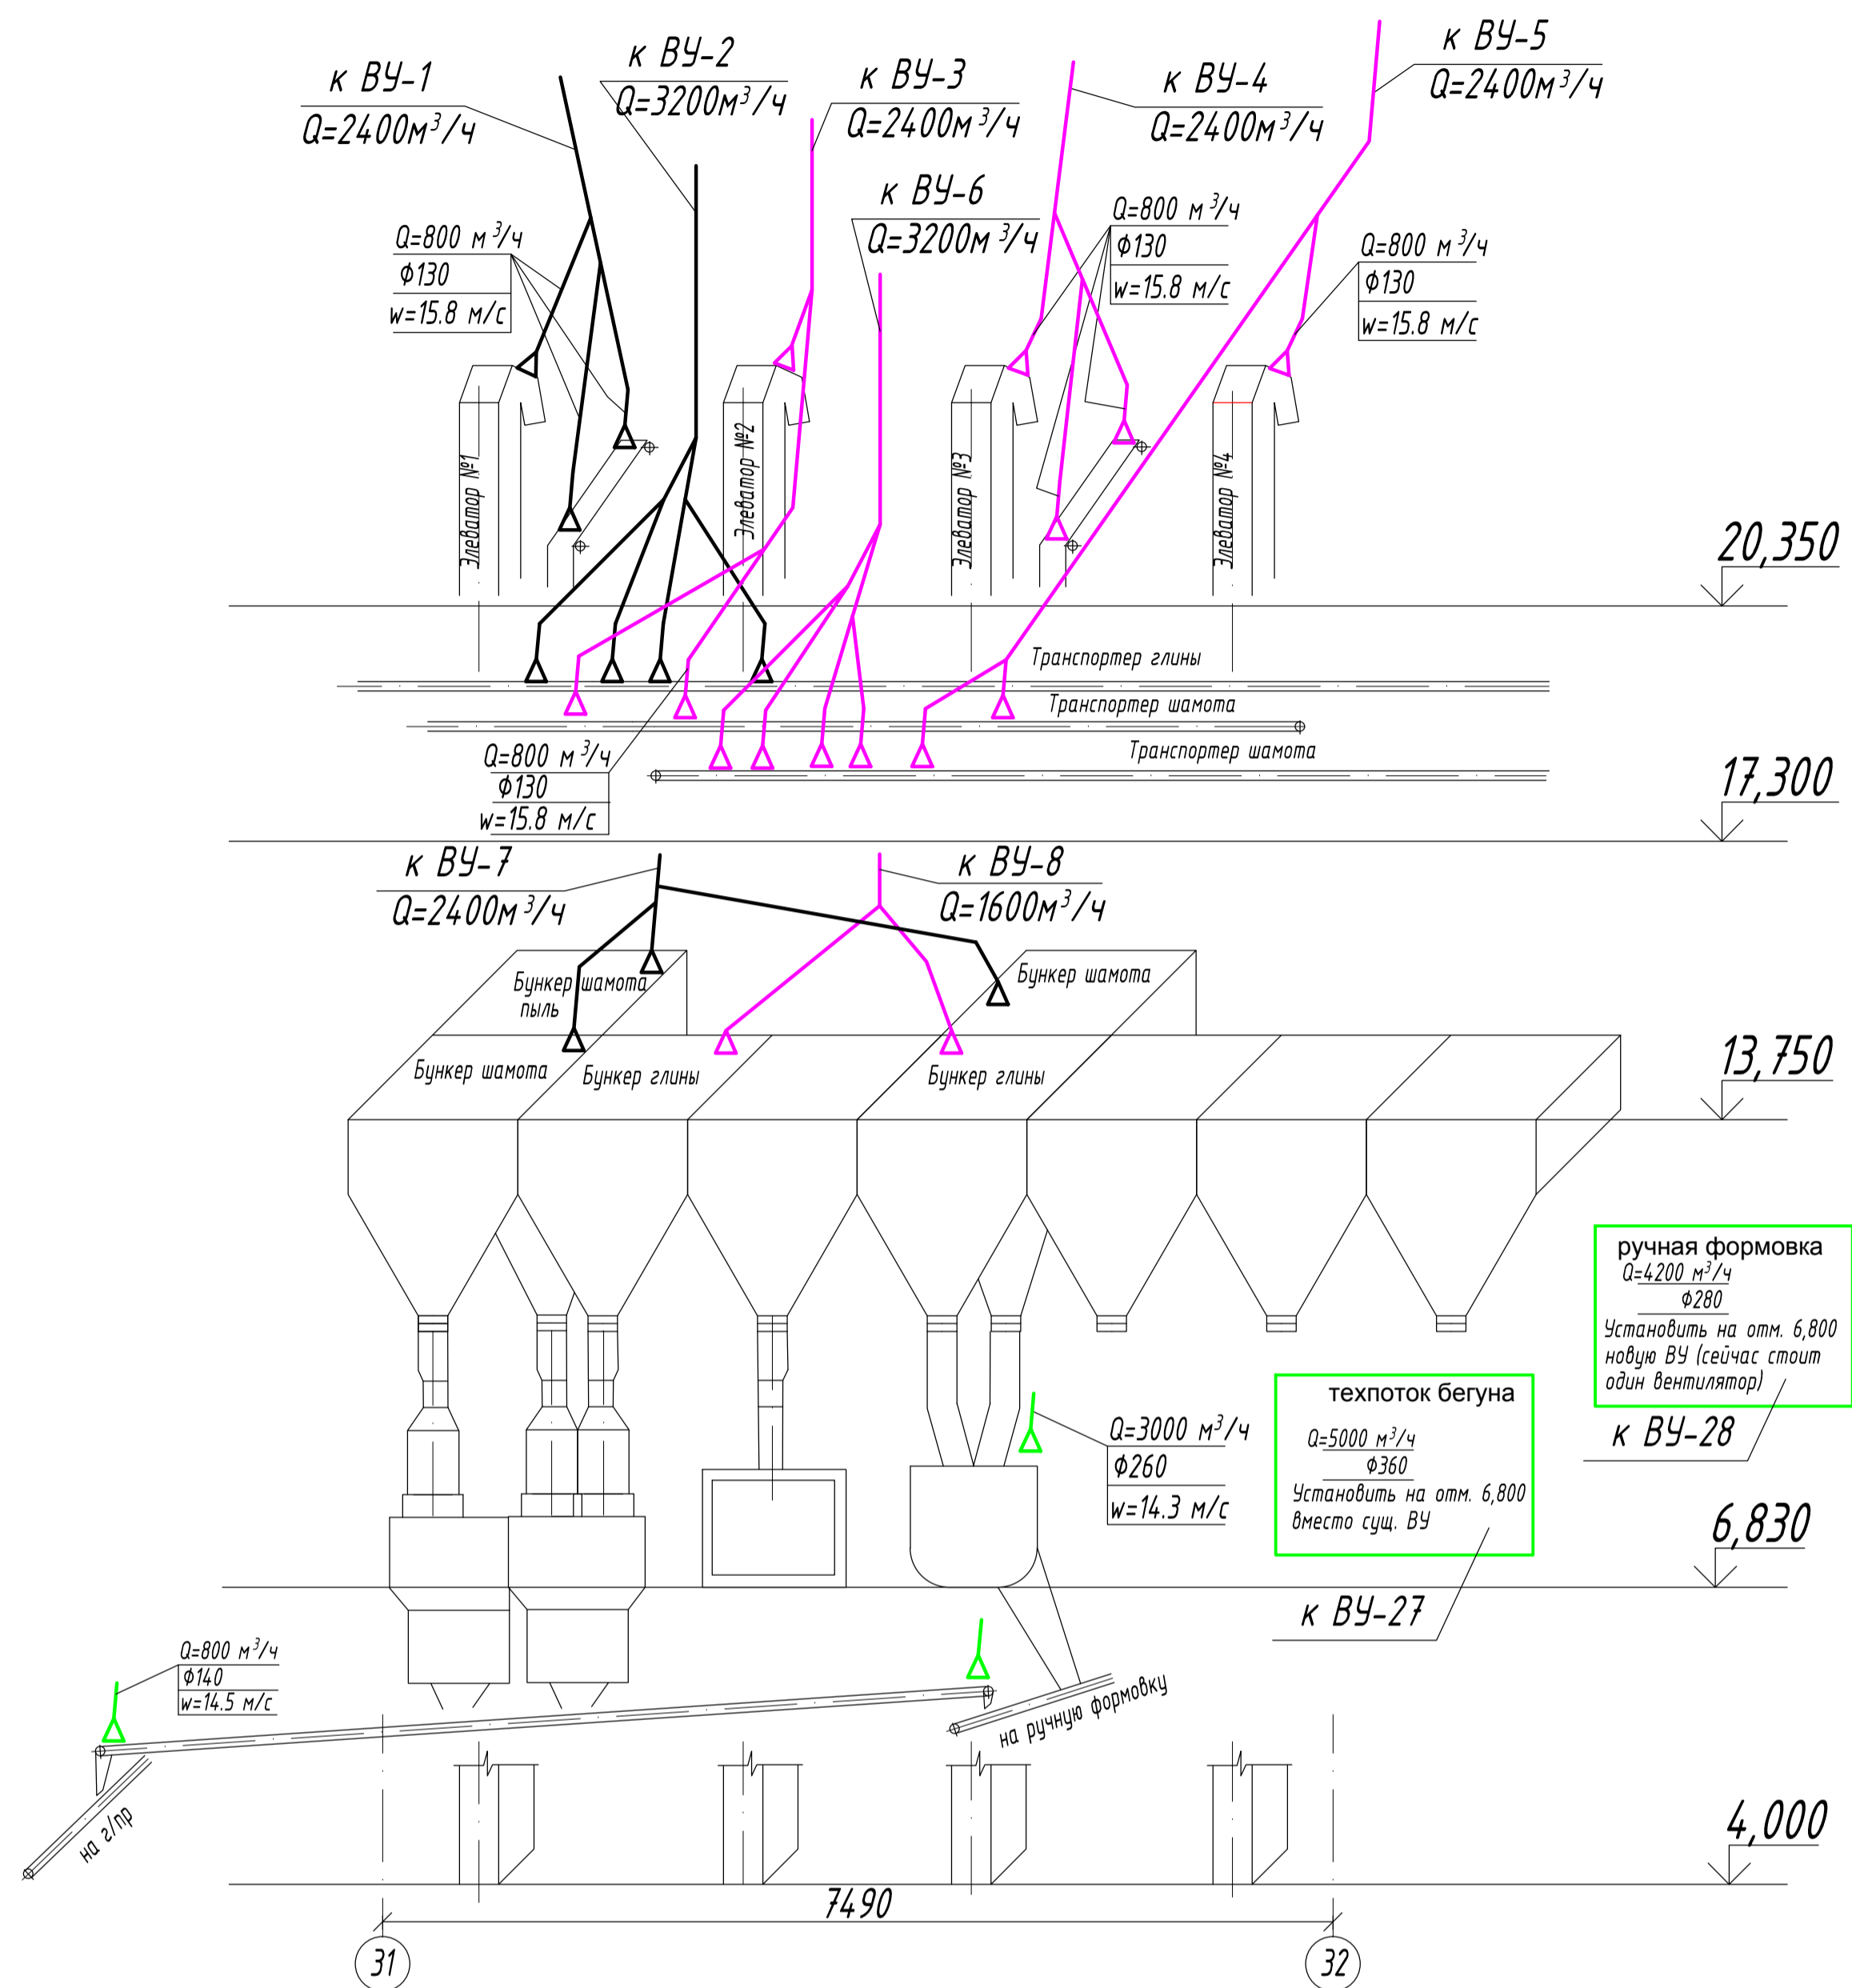

Схема
аспирации 3-го прессового участка

Схема
аспирации 2-го прессового участка

Схема
аспирации 1-го прессового участка

УСЛОВНЫЕ ОБОЗНАЧЕНИЯ

- Линия глины
- Линия шамота

АЦ		Прессовое отделение	
ПШИ		Участок №1, 2, 3	
872. ОВ вариант №2			
Изм. Лист		№ докум.	Подпись Дата
Разраб.		Калишенко	12.02.18
Пров.			
Нач. ПКО		Кохановская	
Согласов.			
Утв.			
Схемы аспирации		Лит.	Масса
		Лист	Листов: 1
		ПКО ЧАО "Запорожсталь"	