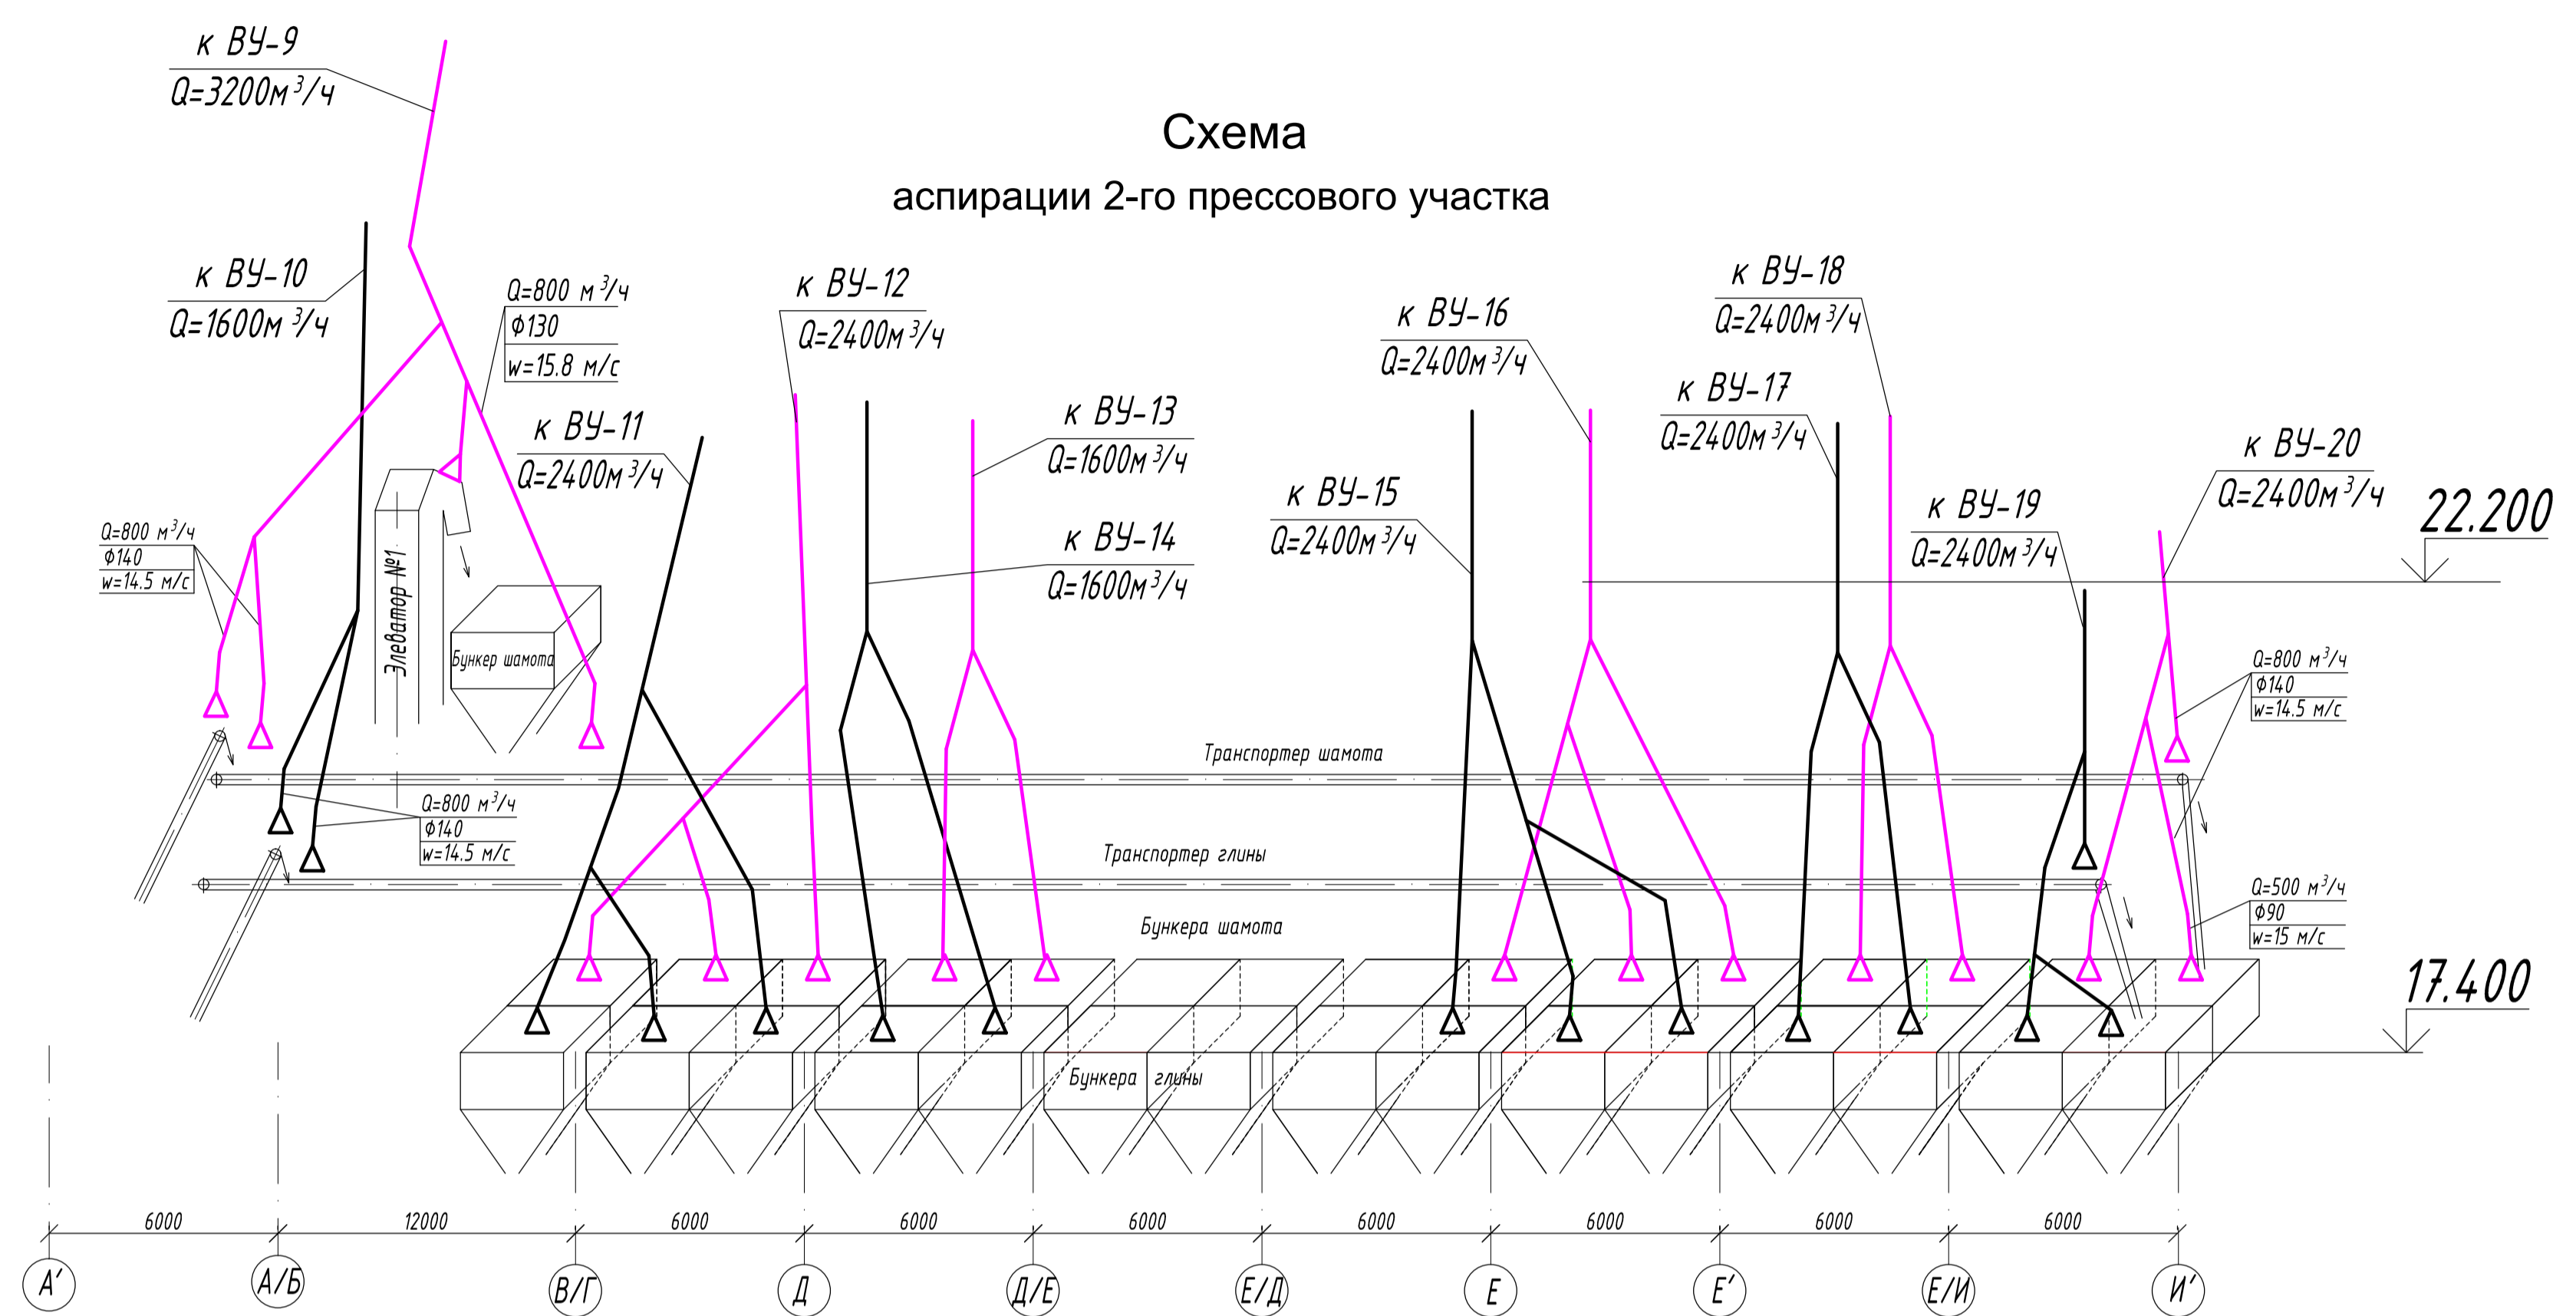

Схема
аспирации 3-го прессового участка

Схема
аспирации 2-го прессового участка

Схема
аспирации 1-го прессового участка

УСЛОВНЫЕ ОБОЗНАЧЕНИЯ

- Линия глины
- Линия шамота

АЦ		Прессовое отделение	
ПШИ		Участок №1, 2, 3	
872. ОВ вариант №2			
Изм. Лист		№ докум.	Подпись Дата
Разраб.		Калишенко	12.02.18
Пров.			
Нач. ПКО		Кохановская	
Согласов.			
Утв.			
Схемы аспирации		Лит.	Масса
		Лист	Листов: 1
		ПКО ЧАО "Запорожсталь"	