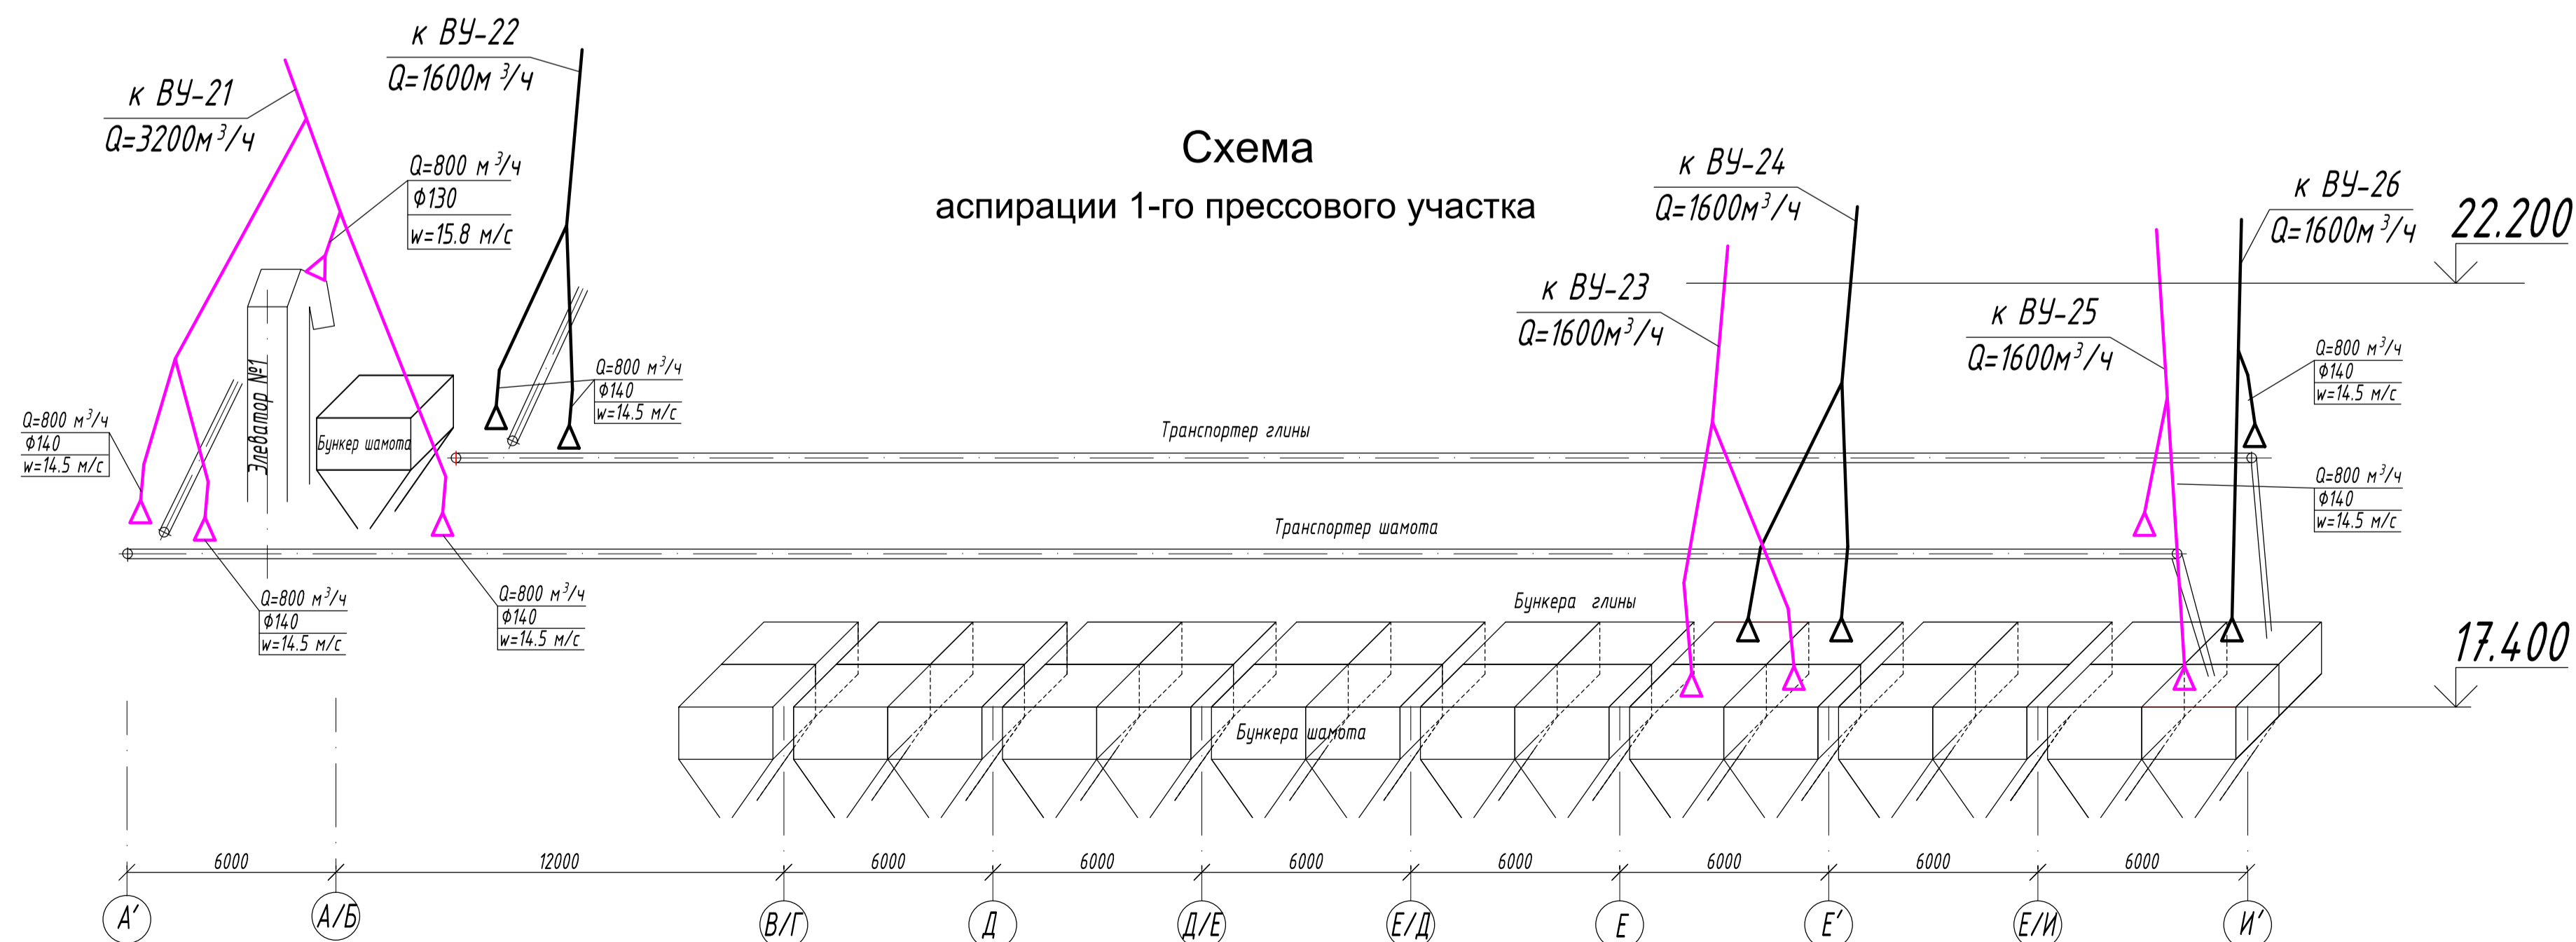

Схема
аспирации 3-го прессового участка

Схема
аспирации 2-го прессового участка

Схема
аспирации 1-го прессового участка

УСЛОВНЫЕ ОБОЗНАЧЕНИЯ

- Линия глины
- Линия шамота

АЦ		Прессовое отделение	
ПШИ		Участок №1, 2, 3	
872. ОВ вариант №2			
Изм. Лист		№ докум.	Подпись Дата
Разраб.		Калишенко	12.02.18
Пров.			
Нач. ПКО		Кохановская	
Согласов.			
Утв.			
Схемы аспирации		Лит.	Масса
		Лист	Листов: 1
		ПКО ЧАО "Запорожсталь"	